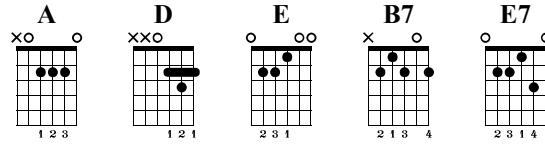

Rock and Roll "A" Occhio allo Stop!

Standard tuning
 ♩ = 150

1 **A** **4x D** 2 3

T 5 X X 5
 A 6 7
 B 5 5 5

T 10 X X 10
 A 11 12
 B 10 10 10

T 5 X X 5
 A 6 7
 B 5 5 5

4 **E** 5 6

T 0 X X 0
 A 1 1
 B 11 12

T 10 X X 10
 A 11 12
 B 10 10 10

T 5 X X 5
 A 6 7
 B 5 5 5

7 **E7**

T 0 0
 A 3 3
 B 1 1
 B 2 2